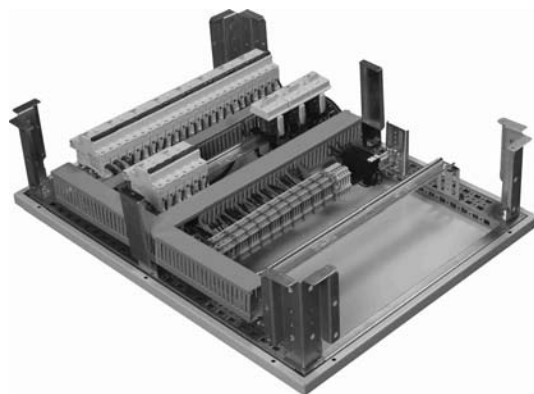

E-KABIN СЕРИЯ E

Модульные Распределительные Щиты

Модульные Распределительные Щиты E-Kabin Серия E

Модульные Распределительные Щиты E-Kabin Серия E разработаны специально для внутренних электрических установок торговых центров, гостиниц и больниц. Их дизайн дает возможность использования и закрепления оборудования на DIN- рейке.

ЛЕГКАЯ СБОРКА НА ПРОИЗВОДСТВЕ

Эстетический вид

Рама стеклянной двери разработана специально для лучшего вида индикационных ламп фазы.

Возможность приклеивания логотипа производителя под стекло для элегантного вида.

Быстрая и легкая установка металлических частей во время заключительной сборки.

Сборка панели и двери требует минимальное количество болтов. Пластроны легко и надежно закрепляются посредством четвертьоборотных стопорных штифтов.

Легкий электромонтаж

Закрепление панели осуществляется после электромонтажа.

Легкость в планировании

Благодаря стандартным размерам в каждом ряду можно использовать 24 автомата по 18мм.

Глубокое пространство за дверью