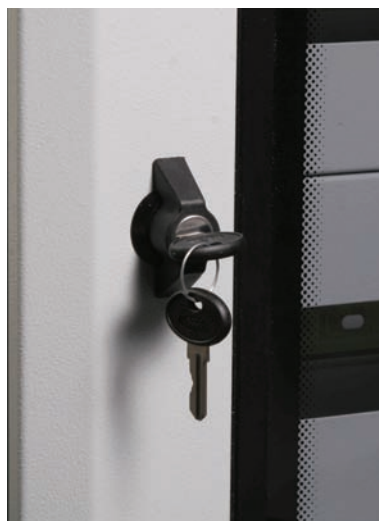

ЛЕГКАЯ СБОРКА НА ПРОИЗВОДСТВЕ

Эстетический вид

Рама стеклянной двери разработана специально для лучшего вида индикационных ламп фазы.

Возможность приклеивания логотипа производителя под стекло для элегантного вида.

Легкий электромонтаж

Закрепление панели осуществляется после электромонтажа.

Легкость в планировании

Благодаря стандартным размерам в каждом ряду можно использовать 24 автомата по 18мм.

Глубокое пространство за дверью

70мм-ое пространство между дверью и пластинами дает возможность установки измерительных приборов и рубильников.

Экологическая упаковка

Упаковка может быть снова использована по окончании монтажа.

ЛЕГКАЯ УСТАНОВКА НА МЕСТЕ

Практичная дверь

Открывание и закрывание двери осуществляется посредством поворачивания ручки замка.

Раскрытие двери на 180°

Дверь открывается на 180°. Обеспечивается полный доступ при монтаже.

Изменяемая установка двери