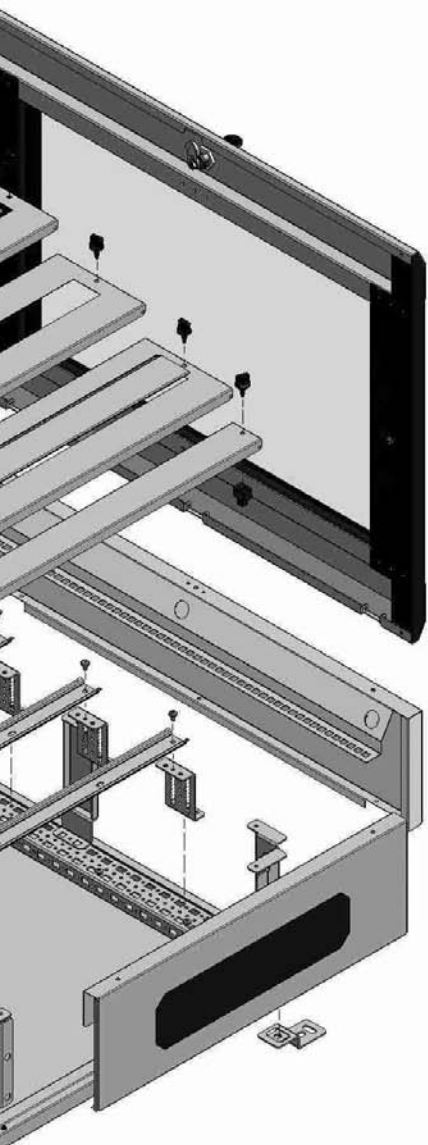

E-KABIN СЕРИЯ E

Модульные Распределительные Щиты

Модульные Распределительные Щиты E-Kabin Серия E

Модульные Распределительные Щиты E-Kabin Серия E разработаны специально для внутренних электрических установок торговых центров, гостиниц и больниц. Их дизайн дает возможность использования и закрепления оборудования на DIN- рейке.

ЛЕГКАЯ СБОРКА НА ПРОИЗВОДСТВЕ

Эстетический вид

Рама стеклянной двери разработана специально для лучшего вида индикационных ламп фазы.

Возможность приклеивания логотипа производителя под стекло для элегантного вида.

Быстрая и легкая установка металлических частей во время заключительной сборки.

Сборка панели и двери требует минимальное количество болтов. Пластроны легко и надежно закрепляются посредством четвертьоборотных стопорных штифтов.

Легкий электромонтаж

Закрепление панели осуществляется после электромонтажа.

Легкость в планировании

Благодаря стандартным размерам в каждом ряду можно использовать 24 автомата по 18мм.

Глубокое пространство за дверью