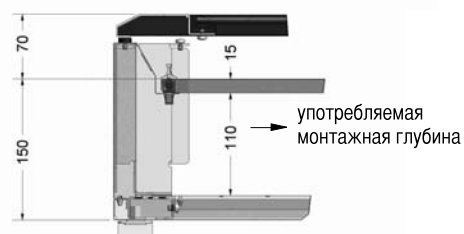

Быстрая и легкая установка металлических частей во время заключительной сборки.

Сборка панели и двери требует минимальное количество болтов. Пластроны легко и надежно закрепляются посредством четвертьоборотных стопорных штифтов.

Легкий электромонтаж

Закрепление панели осуществляется после электромонтажа.

Легкость в планировании

Благодаря стандартным размерам в каждом ряду можно использовать 24 автомата по 18мм.

Глубокое пространство за дверью

70мм-ое пространство между дверью и пластинами дает возможность установки измерительных приборов и рубильников.

Экологическая упаковка

Упаковка может быть снова использована по окончании монтажа.

ЛЕГКАЯ УСТАНОВКА НА МЕСТЕ

Практичная дверь

Открывание и закрывание двери осуществляется посредством поворачивания ручки замка.

Раскрытие двери на 180°

Дверь открывается на 180°. Обеспечивается полный доступ при монтаже.

Изменяемая установка двери