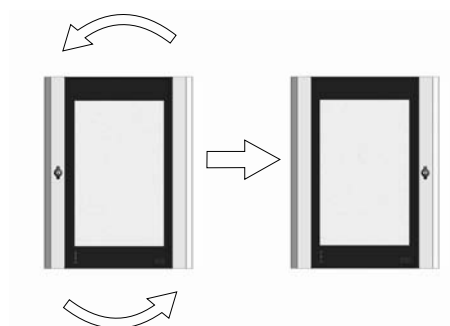

ЛЕГКАЯ СБОРКА НА ПРОИЗВОДСТВЕ

Эстетический вид

Рама стеклянной двери разработана специально для лучшего вида индикационных ламп фазы.

Возможность приклеивания логотипа производителя под стекло для элегантного вида.

Практичная дверь

Открывание и закрывание двери осуществляется посредством поворачивания ручки замка.

Раскрытие двери на 180°

Дверь открывается на 180°. Обеспечивается полный доступ при монтаже.

Изменяемая установка двери

При необходимости петли двери можно закрепить как с левой так и с правой стороной.

Легкий монтаж к стене

Крепежные скобы могут использоваться как вертикально так и горизонтально. Отверстия, находящийся на скобах обеспечивают легкий монтаж и регулировку.

Легкое подсоединение кабелей

Ламинированную резину кабельного ввода можно легко просверлить посредством любого острого инструмента и подключить кабеля.

Размеры и прочность резины кабельного ввода дает возможность подключать до 100 кабелей сечением 4x2,5мм².