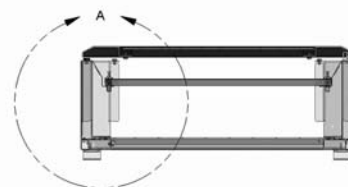

Быстрая и легкая установка металлических частей во время заключительной сборки.

Сборка панели и двери требует минимальное количество болтов. Пластроны легко и надежно закрепляются посредством четвертьоборотных стопорных штифтов.

Легкий электромонтаж

Закрепление панели осуществляется после электромонтажа.

Легкость в планировании

Благодаря стандартным размерам в каждом ряду можно использовать 24 автомата по 18мм.

Глубокое пространство за дверью

70мм-ое пространство между дверью и пластинами дает возможность установки измерительных приборов и рубильников.

Экологическая упаковка

Упаковка может быть снова использована по окончании монтажа.

ЛЕГКАЯ УСТАНОВКА НА МЕСТЕ

Практичная дверь

Открывание и закрывание двери осуществляется посредством поворачивания ручки замка.

Раскрытие двери на 180°

Дверь открывается на 180°. Обеспечивается полный доступ при монтаже.

Изменяемая установка двери