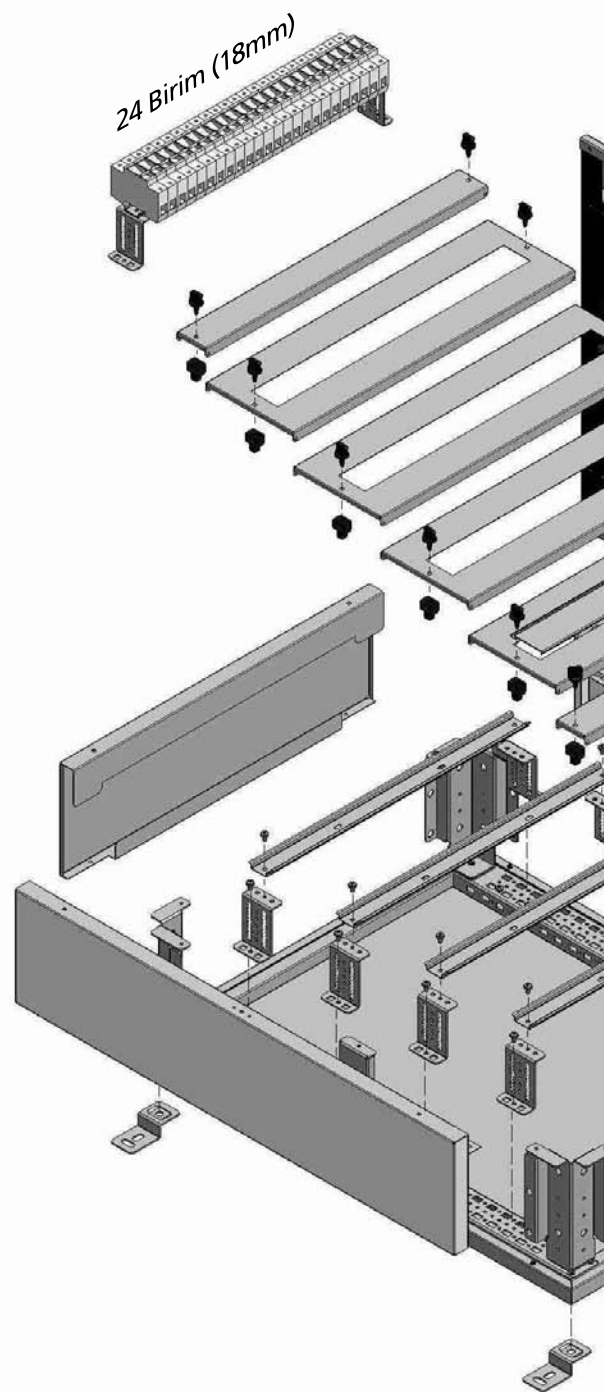

E-KABIN СЕРИЯ E

Модульные Распределительные Щиты

Модульные Распределительные Щиты E-Kabin Серия E

Модульные Распределительные Щиты E-Kabin Серия E разработаны специально для внутренних электрических установок торговых центров, гостиниц и больниц. Их дизайн дает возможность использования и закрепления оборудования на DIN- рейке.

ЛЕГКАЯ СБОРКА НА ПРОИЗВОДСТВЕ

Эстетический вид

Рама стеклянной двери разработана специально для лучшего вида индикационных ламп фазы.

Возможность приклеивания логотипа производителя под стекло для элегантного вида.

Быстрая и легкая установка металлических частей во время заключительной сборки.

Сборка панели и двери требует минимальное количество болтов. Пластроны легко и надежно закрепляются посредством четвертьоборотных стопорных штифтов.

Легкий электромонтаж

Закрепление панели осуществляется после электромонтажа.

Легкость в планировании

Благодаря стандартным размерам в каждом ряду можно использовать 24 автомата по 18мм.

Глубокое пространство за дверью