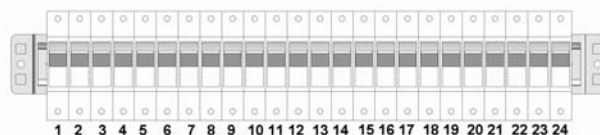

Быстрая и легкая установка металлических частей во время заключительной сборки.

Сборка панели и двери требует минимальное количество болтов. Пластроны легко и надежно закрепляются посредством четвертьоборотных стопорных штифтов.

Легкий электромонтаж

Закрепление панели осуществляется после электромонтажа.

Легкость в планировании

Благодаря стандартным размерам в каждом ряду можно использовать 24 автомата по 18мм.

Глубокое пространство за дверью